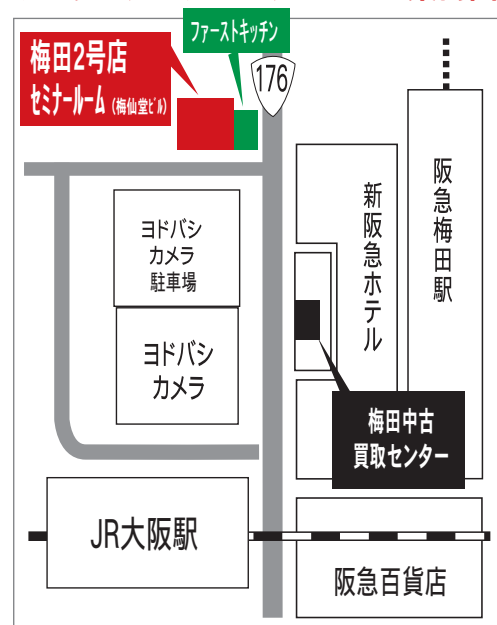

場所

カメラのナニワ セミナールーム (梅田 2号店 4F)

定員

18名さま (定員になり次第、受け付けを終了いたします)

*セミナー前日までのご入金はお売り価格になります。
(前売り購入後のキャンセルは取消料1000円いただきます)

*ご予約のみで当日支払いは当日価格になります。

*ご入金またはご予約なしでのご参加はできません。

参加費

前売り 4,000円(税込み)

当日 5,000円(税込み)

講師

山本 学 (JPS・日本写真家協会会員)

内容

【紅葉風景】

第1部 今回のセミナーは「山本 学 紅葉風景」と題しまして、山本先生による紅葉風景の撮影方法や画面の切り取り方についてのお話をいただきます。日本各地の取材を経て作品を作られている山本先生の作品をご覧になりながら紅葉風景の醍醐味を味わってください。皆様のご参加お待ちしております。

第2部 山本学先生によりますお客様の作品講評。
(希望者のみ、USBメモリーに作品をJPEGにして3点入れてお持ちください)

*このセミナーはオンラインでも参加可能です(ZOOM使用)あらかじめ事前に作品を送っていただいたりZOOM配信のテストをさせていただきます。
(事前申込が必要です)

カメラのナニワ セミナールーム案内図

カメラのナニワ
CAMERA-NANIWA

お申込みはカメラのナニワ 梅田2号店まで。カメラのナニワ各店にて予約受付中。

●詳細などお問い合わせは下記までお願いいたします。

< 梅田 2号店 > TEL 06-6292-8291