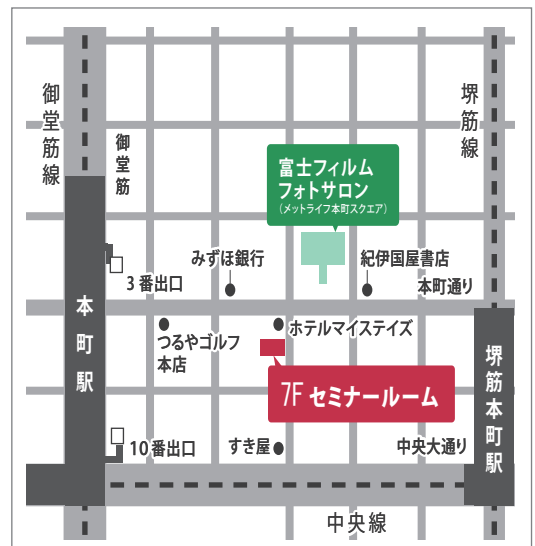

公益社団法人 日本写真家協会理事
<https://takayukimaekawa.com>

<内容>

僕らの暮らす地球は、空も森も海も分けへだてなくつながるたった一つのもの。雨や風や太陽が土壌を肥やして植物や陸の生き物たちを育み、森の養分は川から海へとそそぎ水に生きる生き物たちを育みます。今回の展示では、そうした壮大な地球の営みを多様な生き物たちを通して伝えていきます。今回はその写真展に連動したセミナーとなります。生き物たちの息吹を感じてみてください。また後半は講師による作品添削も行います。（希望者のみ）

カメラのナニワ セミナールーム案内図

◆地下鉄御堂筋線本町駅③出口より、東へ徒歩3分
(カメラのナニワセミナールーム・小原第3ビル7F)

日時	2023年 7月20日 (木) 12:30~14:30
講師	前川 貴行 (写真家・日本写真家協会会員)
定員	先着 18名様 *定員になり次第締め切ります
参加費	5,000円 (税込) *前売価格 6,000円 (税込) *当日価格 *セミナー前日までのご入金が前売り価格となります。 (前売り購入後のキャンセルは取消料1,000円をいただきます) *ご予約のみで当日支払いは当日価格になります。 *ご入金またはご予約なしでの参加はできません。
場所	カメラのナニワ セミナールーム (小原第3ビル7F)
スケジュール	12:15 受付開始 12:30~13:30 講師による講義 13:30~14:30 参加者の作品添削 *動物を絡めた作品 3点 14:30 終了・解散
お持物	<ul style="list-style-type: none"> 作品添削希望の方はUSBにデータを3点のみ入れてお持ちください。 (動物を絡めた作品をJPEG画像でお持ちください) 筆記具