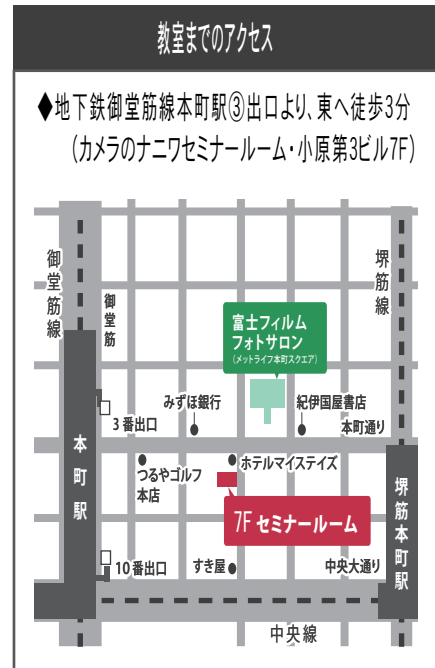

山本学の新風景写真講座

山本学先生の新しい教室がスタートいたします。様々な写真教室がある中で新しい試みの新教室を開講いたしました。撮影実習は貸切バスなどを利用することで今までの教室では行けなかった撮影場所や夕景撮影などが可能となります。また、現地集合の実習の場合でも講師の山本先生が厳選した風景写真を楽しんでいただける場所(遠方や早い集合時間の場合もあります)にご案内いたします。新しい風景写真を山本先生と一緒に撮影しませんか? 皆様のご参加をお待ちしています。

期 間…2024年1月～6月 全7回

参 加 費…27,000円(税込み) ※撮影実習が貸切バスの場合、別途バス料金等が必要になります(約20,000円ぐらいを想定)
(撮影実習の貸切バス利用は実習3回のうち2回を予定しています)

定 員…12名 ※定員になり次第締め切らせていただきます。※最少開講人数(7名)以下の場合は中止になる場合があります。

会 場…カメラのナニワ セミナールーム(本町 小原第3ビル 7F)

講 師…山本 学先生 (JPS・日本写真家協会会員)

山本 学
Manabu Yamamoto

実施日	内容	会場	時間
1 2月11日(日)	講座	カメラのナニワ セミナールーム	10:00～12:00
2 3月17日(日)	撮影	撮影地未定	バス利用または現地集合の実習
3 4月7日(日)	講座	カメラのナニワ セミナールーム	10:00～12:00
4 4月21日(日)	撮影	撮影地未定	バス利用または現地集合の実習
5 5月5日(日)	講座	カメラのナニワ セミナールーム	10:00～12:00
6 5月19日(日)	撮影	撮影地未定	バス利用または現地集合の実習
7 6月9日(日)	講座	カメラのナニワ セミナールーム	10:00～12:00