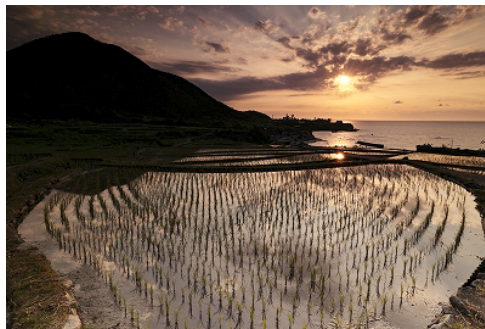

山本学の新風景写真講座

山本学先生の新しい教室がスタートいたします。様々な写真教室がある中で新しい試みの新教室を開講いたしました。撮影実習は貸切バスなどを利用することで今までの教室では行けなかった撮影場所や夕景撮影などが可能となります。また、現地集合の実習の場合でも講師の山本先生が厳選した風景写真を楽しんでいただける場所(遠方や早い集合時間の場合もあります)にご案内いたします。新しい風景写真を山本先生と一緒に撮影しませんか? 皆様のご参加をお待ちしています。

期 間…2024年1月～6月 全7回

参 加 費…27,000円(税込み) ※撮影実習が貸切バスの場合、別途バス料金等が必要になります(約20,000円ぐらいを想定)
(撮影実習の貸切バス利用は実習3回のうち2回を予定しています)

定 員…12名 ※定員になり次第締め切らせていただきます。※最少開講人数(7名)以下の場合は中止になる場合があります。

会 場…カメラのナニワ セミナールーム(本町 小原第3ビル 7F)

講 師…山本 学先生 (JPS・日本写真家協会会員)