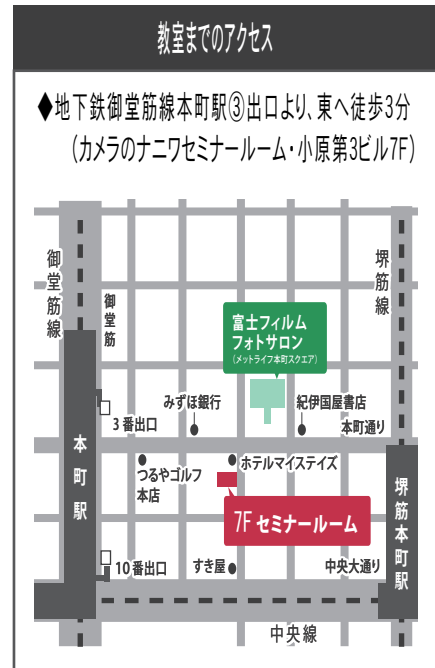

山本学の新風景写真講座

山本学先生の新しい教室がスタートいたしました。様々な写真教室がある中で新しい試みの新教室を開講いたしました。撮影実習は貸切バスなどを利用することで今までの教室では行けなかった撮影場所や夕景撮影などが可能となります。また、現地集合の場合でも講師の山本先生が厳選した風景写真を楽しんでいただける場所にご案内いたします。教室名は「山本学の新風景写真講座」です。新しい風景写真を山本先生と一緒に撮影しませんか？皆様のご参加をお待ちしています。

期 間…2024年8月～12月 全7回

参 加 費…27,000円(税込み) ※撮影実習が貸切バスの場合、別途バス料金等が必要になります(1回の付き約21,000円ぐらいを想定)
(撮影実習の貸切バス利用は実習3回のうち2回を予定しています)

定 員…14名 ※定員になり次第締め切らせていただきます。※最少開講人数(7名)以下の場合は中止になる場合があります。

会 場…カメラのナニワ セミナールーム(本町 小原第3ビル 7F)

講 師…山本 学先生 (JPS・日本写真家協会会員)

山本 学
Manabu Yamamoto

実施日	内容	会 場	時 間
1 8月18日(日)	講座	カメラのナニワ セミナールーム	10:00～12:15
2 9月23日(月)	撮影	撮影地未定	バス実習の予定
3 10月 6日(日)	講座	カメラのナニワ セミナールーム	10:00～12:15
4 10月12日(土)	撮影	撮影地未定	現地集合の実習予定
5 11月 2日(土)	講座	カメラのナニワ セミナールーム	10:00～12:15
6 11月23日(土)	撮影	撮影地未定	バス実習の予定
7 12月15日(日)	講座	カメラのナニワ セミナールーム	10:00～12:15