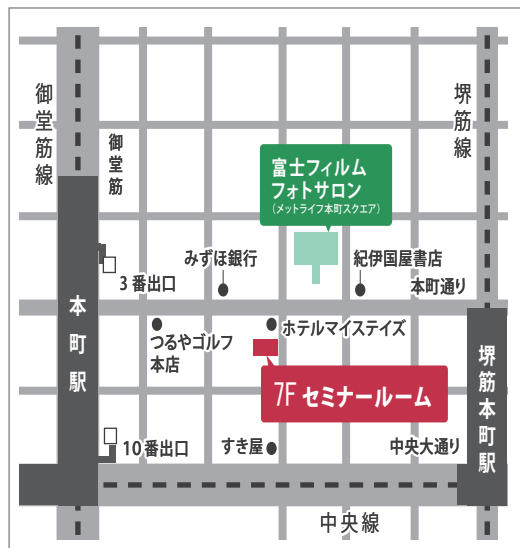

写真の楽しみ方教えます！

テーマと写真の関係性

中西 敏貴
Toshiki Nakanishi

<内容>

テーマとは？テーマの見つけ方は？写真を撮るに当たって「テーマ」は永遠の課題とも言えます。さらなる上達のためにはもっと大切なことがあります。この講座では、私自身の体験を通して、その大切なことは何か、写真とどのように向き合ったらよいかの方法論をお伝えします。長年写真を続けてきたけれど次の突破口が見出せない方、始めたばかりでどうすればよいか分からない方、それぞれにヒントになるようなお話をさせていただきます。最後は講師による写真アドバイスも行います。（希望者のみ）

カメラのナニワ セミナールーム案内図

◆地下鉄御堂筋線本町駅③出口より、東へ徒歩3分
(カメラのナニワセミナールーム・小原第3ビル7F)

日時

2024年 **12月23日** 月
13:00~16:00

講師

中西 敏貴 (JPS・日本写真家協会会員)

定員

先着 30名様 *定員になり次第締め切ります

スケジュール

12:45 受付開始*セミナールーム開場
13:00~14:30 講師による講義
14:45~16:00 参加者の写真アドバイス
16:00 終了・解散

お持物

- 作品添削希望の方はUSBにデータを3点のみ入れてお持ちください。
(出来るだけテーマを決めた作品をJPEG画像でお持ちください)
- 筆記具