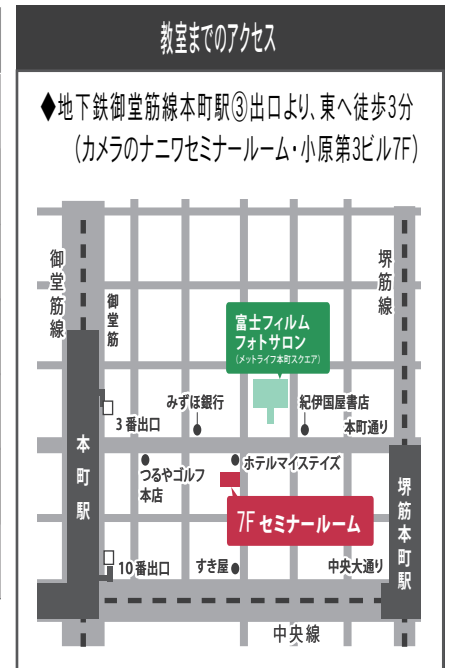

# 山本学の新風景写真講座

山本学先生の新教室、2年目がスタートいたします。様々な写真教室がある中で新しい試みの新教室を開講いたしました。撮影実習は貸切バスなどを利用することで今までの教室では行けなかった撮影場所や夕景撮影などが可能となります。また、現地集合の実習の場合でも講師の山本先生が厳選した風景写真を楽しんでいただける場所(遠方や早い集合時間の場合もあります)にご案内いたします。新しい風景写真を山本先生と一緒に撮影しませんか? 皆様のご参加をお待ちしています。

期 間…2025年1月～6月 全7回

参 加 費…27,000円(税込み) ※撮影実習が貸切バスの場合、別途バス料金等が必要になります(約22,000円ぐらいを想定)  
(撮影実習の貸切バス利用は実習3回のうち2回を予定しています)

定 員…15名 ※定員になり次第締め切らせていただきます。※最少開講人数(9名)以下の場合は中止になる場合があります。

会 場…カメラのナニワ セミナールーム(本町 小原第3ビル 7F)

講 師…山本 学先生 (JPS・日本写真家協会会員)

山本 学  
Manabu Yamamoto

実施日	内容	会場	時間
1 1月26日(日)	講座	カメラのナニワ セミナールーム	10:00～12:15
2 2月9日(日)	撮影	撮影地未定	バス利用または現地集合の実習
3 3月2日(日)	講座	カメラのナニワ セミナールーム	10:00～12:15
4 3月16日(日)	撮影	撮影地未定	バス利用または現地集合の実習
5 4月27日(日)	講座	カメラのナニワ セミナールーム	10:00～12:15
6 5月11日(日)	撮影	撮影地未定	バス利用または現地集合の実習
7 6月8日(日)	講座	カメラのナニワ セミナールーム	10:00～12:15