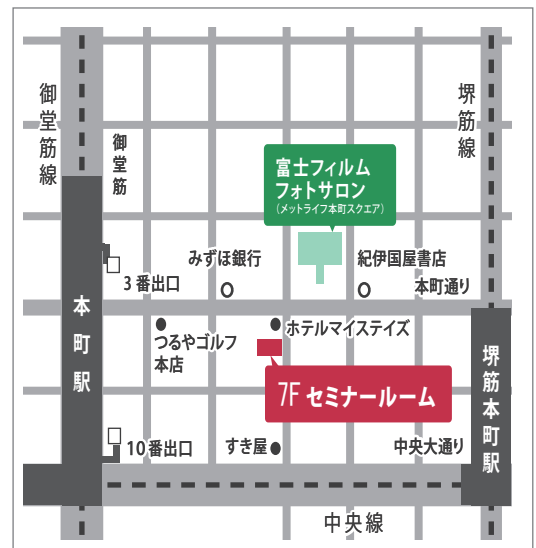

写真の楽しみ方教えます！

マクロ撮影の基本 Part2

プロフィール

くにまさひろし
Hiroshi Kunimasa

身近にあるちょっとした幸せ「プチ・ハピ」をテーマに、花や虫たちの小さな世界をふんわりやさしく撮影している。

写真展「花色の息吹」他。写真集「花色の息吹」(風景写真出版)

<内容>

くにまさひろし先生の1day フォトセミナーを行います。今回は12月に行いました初心者の方向けマクロ撮影、基本講座の第2弾になります。第1部は座学にてマクロ撮影のさまざまなテクニックを学んでいただきます。そして第2部では午前中に学んだ事を公園にて実践していただきます。実際の公園にて撮影することで、よりくにまさ先生のマクロ撮影のテクニックを学んでいただける講座となっています。皆様のご参加お待ちしております。

カメラのナニワ セミナールーム案内図

◆地下鉄御堂筋線本町駅③出口より、東へ徒歩3分
(カメラのナニワセミナールーム・小原第3ビル7F)

日時	2025年 5月17日 土 11:00~16:00
講師	くにまさひろし (JSPA・日本風景写真家協会会員)
定員	先着 15名様 *定員になり次第締め切ります
参加費	6,000円(税込) *前売価格(5/10までにご入金の方) 7,000円(税込) *通常価格(5/11~当日に入金の方)